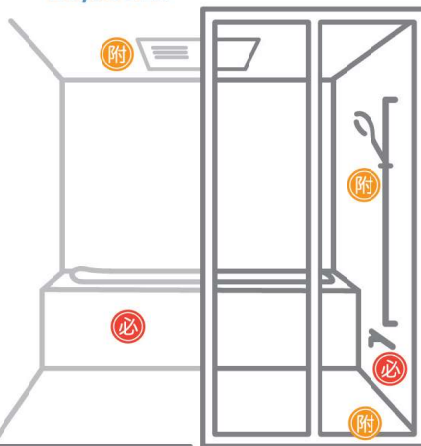

附 手すりの設置
6,000円/戸

浴槽への出入りや、立ち座りをサポートする手すりの設置もポイント対象となります。

必 節湯水栓
6,000円/台

附 バリアフリー
(段差解消)(廊下幅等の拡張)
段差解消 7,000円/戸
廊下幅拡張 28,000円/戸

既存の浴室よりも、出入口の段差を解消しドア開口幅を拡張した場合に対象となります。

必 必須工事:エコ住宅設備
附 附帯工事

断熱窓リフォーム^(※3)で11,000円~補助!^(※5)

一面鏡(LED 11有)

LMPB075A1GDC1G

収納キャビネット 奥ひろ収納
奥ひろし

収納量が大幅にアップする独自のキャビネット
奥ひろ収納「奥ひろし」

排水管のカチをシフトし、位置も異なることで、
収納スペースを約30% 広くしました。(前仕様準比)

TOTOのリフォーム最適商品

sazana

「想像以上に、気持ちいい」バスタイムへ。
システムバスルーム 1坪一式 サザナ HTシリーズ Sタイプ