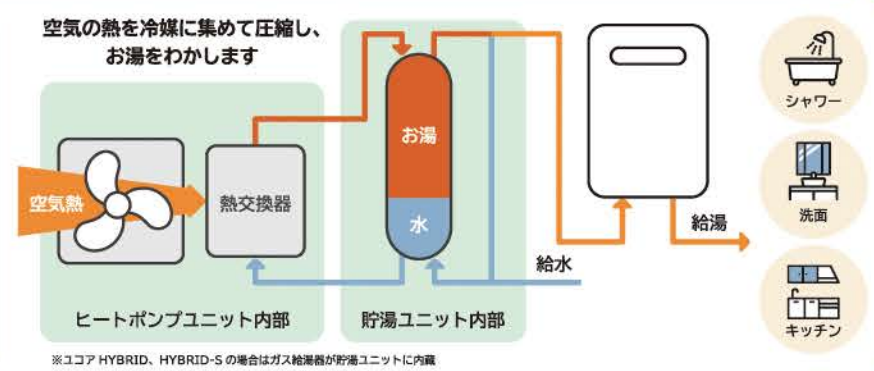

年間給湯・保温光熱費
約6割削減
スマート制御で
賢くお湯をつかって
家計をサポート

年間給湯・保温光熱費も大幅にセーブ

従来型給湯器 (LPガス)	約152,000円
エコジョーズ	約126,100円
ココア HYBRID	約53,000円

約**99,000円** (約65%)
削減

※2023年6月現在

【試算条件】
●年間給湯・保温負荷 18.3GJ ●LPG料金 492円/m³ ※出典元:石油情報センター(平成28年度月次平均価格 50m³データの単純平均より) ●東京電力従量電灯B契約料金に準拠 ●東京地区、戸建住宅4人家族

あなたのおうちは
どれくらい節約できる?
パーソナル動画

従来型ガス給湯器との光熱費比較や
商品説明動画はこちら

ハイブリッド給湯システムとは?

ガス × 電気
ガスと電気との2つのエネルギーで
効率よくお湯をつくります。
さらにお客さまの生活パターンを記憶し、最も効率のいい
タイミングと湯量と温度でお湯をつくります。
だから家計にも環境にもやさしい、暮らしの給湯システムです。

ハイブリッド給湯システム

電気代高騰で
お悩みの方に
おすすめの給湯器が
ございます!