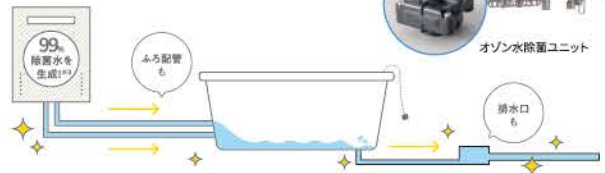

ガスと電気(ヒートポンプ)を上手に活かして効率的にお湯をつくるしくみだから、省エネやうれしい経済性をかなえながら、パワフル&快適な給湯を実現します。

ガスと電気のいいとこどり!

ガスの **パワー** × ヒートポンプの **効率**

ココア
HYBRID
ガス × 電気
ガス給湯器 × ヒートポンプ給湯器

電気=高効率
ヒートポンプ

ガス=瞬発力
高効率
ガス給湯器

無駄が少ない
小型タンク

A 給湯+ふろ
SH-GTC2420A-2 BL/HP-2020 BL/RC-G057PEW-2マルチセット
メーカー希望小売価格863,500円(税込)

B 暖房+給湯+ふろ
SH-GTHC2410AD-2 BL/HP-2202 BL/RC-G057PEW-2マルチセット
メーカー希望小売価格1,089,110円(税込)

特別価格

特別価格

ハイブリッド給湯機の導入は今がチャンスです!

業界初 **W除菌**でさらに安心。

オゾン水配管クリーン

オゾン水を流して見えない
ふる配管を除菌。排水口の
気になるニオイを抑制

LED-UV除菌ユニット

入浴後のお湯の除菌や
残り湯洗濯の
ニオイを抑制

- オゾン水配管クリーン
- UV除菌
- 追いだき ●給湯
- 屋外用 ●20号

C W除菌 GT-C2072PWAU BL/RC-K001EWリモコンセット
メーカー希望小売価格621,060円(税込)

特別価格

- UV除菌
- 追いだき ●給湯
- 屋外用
- 20号

F 除菌 GTH-C2059PAWD-1BL/RC-G001EW-3リモコンセット
メーカー希望小売価格620,070円(税込)