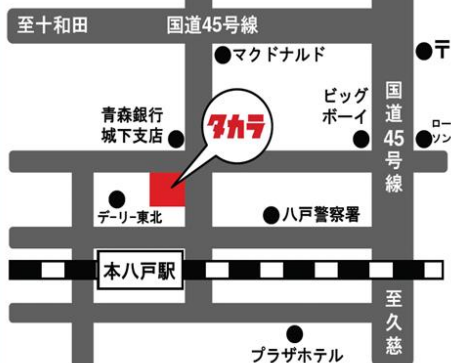

会場

・タカラスタANDARD
八戸ショールーム

お問い合わせ

カメイ株式会社 八戸支店

〒039-1162 青森県八戸市豊洲2-38

☎0178-41-2313

八戸ショールーム