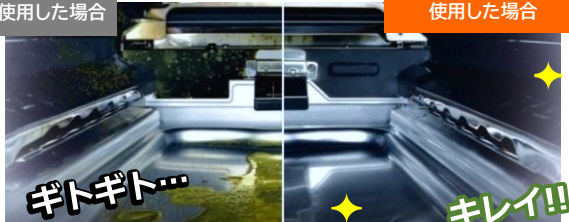

焼き網を使用した場合

ココットプレートを使用した場合

焼き網・グリル皿・グリル扉などを洗う手間軽減!

Mytone

水無し両面焼グリル Pearl Crystal

オートグリル	温度調節機能
タイマー機能	炊飯機能

RS31W35P42DGA-VW
希望小売価格 190,300円(税込)

特別価格 99,800円
《標準工事費込》(税込)