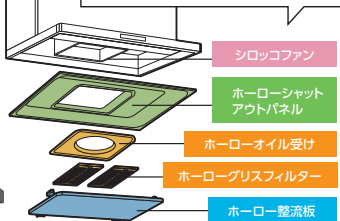

基本セット価格 **289,000**円～(税別)

写真セット価格 **66**万円～(税別) ※工事費別途

お風呂

フロアこだわりプラン
(FRP浴槽 × キープクリーンフロア)

GRANSPA グランSPA 1坪サイズ(1616)

基本セット価格 **490,500**円～(税別)

写真セット価格 **66**万円～(税別) ※工事費別途

洗面化粧台

Ondine オンディーヌ
間口75cm・扉(引出し付)タイプ

ハイバックタイプ 基本セット価格 **117,700**円～(税別)

デッキ水栓タイプ 基本セット価格 **60,500**円～(税別)

写真セット価格 **17**万円～(税別) ※工事費別途

レンジフード

VRAT タイプ
幅60cm

商品参考価格 ※工事費別途

73,500円～(税込)

スーパートリプルガード

ホーロー整流版標準装備

VUS タイプ
幅60cm

商品参考価格 ※工事費別途

39,500円～(税込)

水まわりに最適な素材 **高品位ホーロー**

割れやすいガラスの弱点を克服するためには密着度が不可欠。そのために、生地となる鋼板にオリジナルのものを使用し、850℃の高温で焼き付けています。

鋼板に凹凸を付け、ガラス質との密着力をアップ