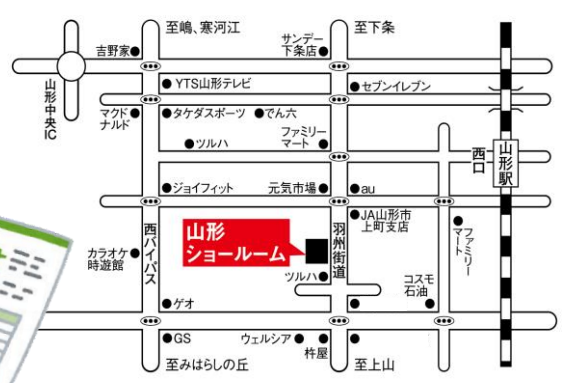

カメイ

住設フェア&リフォーム相談会

in クリナップ山形ショールーム

10/26(土)

AM10:00~PM5:00

**水回り商品以外にも
冷暖房機器や給湯器も展示します!!**

混雑を避けるため、予約が便利です。

左記QRコードより、入力をお願いします。

※ご予約時間の混雑状況によっては、お時間をご相談させて頂くことがあります。

受付

来場
プレゼント

見積でさらに
プレゼント

※山形中央ICから車で10分

クリナップ山形ショールーム

〒990-2483

山形市上町5丁目1番8号