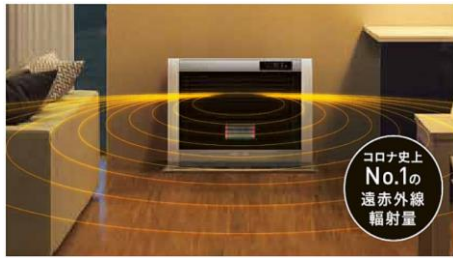

調理実演や
お振舞いもあります!!

住設フェア目玉商品

FF式石油暖房機

AgRatio アグレシオ

暮らしをデザインする暖房。
豊かな遠赤外線で快適暖房。

コロナ史上
No.1の
遠赤外線
輻射量

遠赤外線効果で
灯油が
節約できます。

1シーズンで灯油が
約130
リットル