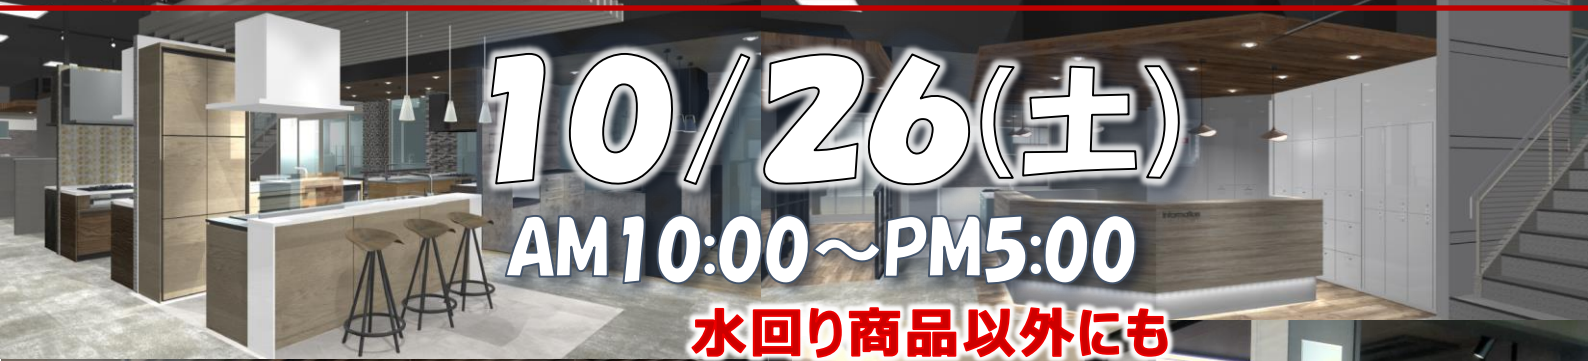

カメイ

住設フェア&リフォーム相談会

in クリナップ山形ショールーム

10/26(土)

AM10:00~PM5:00

**水回り商品以外にも
冷暖房機器や給湯器も展示します!!**

混雑を避けるため、予約が便利です。

左記QRコードより、入力をお願いします。