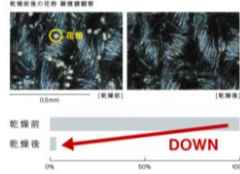

乾太くんから
菌の減少率 **99.9%**^{※1}

タオルに付着した
毛の本数の比較

洗濯前: 425本
天日干し: 141本 約66%減少
乾太くん: 19本 約96%減少

心配なウイルスも、しっかり除去。

エンベロープウイルス[※]を、99.9%除去する効果が実証され
ています。

花粉中のアレル物質を軽減。

外干ししないことで花粉対策になるのはもちろん、衣類につ
いた花粉中のアレル物質も除去します。

限定
5台限り
35% OFF