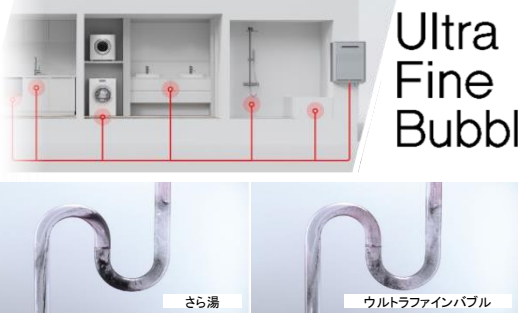

空清機能搭載、
暖房能力を強化した
コンパクトモデル。

リモコン **NEW**
● 便利な壁掛け穴付
● デジタル温度表示
● 0.5°C単位の温度設定
● 寒い場所でも見やすいバックライト搭載
● 温光ボタン

限定
5台限り
68% OFF

132,800

設置工事費別
円 (税込)

ウルトラファインバブル給湯器

家中のお湯が使える
排水管を清潔に保つ

こんな方におすすめです