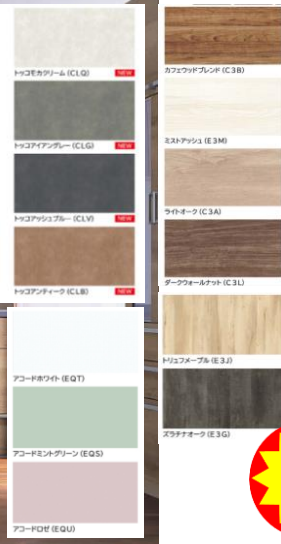

設置工事費別
円 (税込)

乾太くん一週間無料お試しレンタル開催中!!

キッチン rakuera

rakuera ラクエラ

キッチンから、笑顔をつくろう

コンフォートシリーズ (全13色)

2024年9月リニューアル!!

- ・キャビネット構造の変更で3段構造へ
- ・ディテールまでこだわった家具のようなデザイン
- ・上位シリーズで好評なデュアルトップ対面も
- ・カゲタヌ収納で自分好みの空間へ
- ・マグネット対応壁パネル・マグネットフリーパネルで収納をカスタマイズ