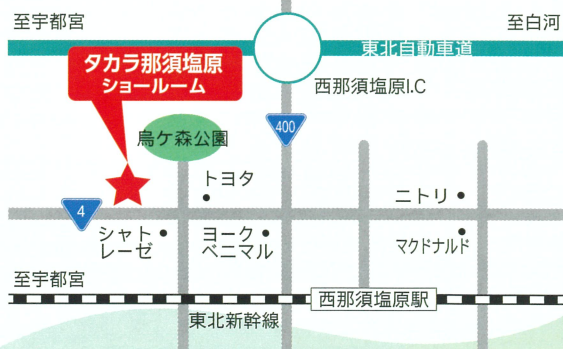

(ご来場の際はこのチラシをご持参ください)

会場

水まわりって、大切だから

Takara standard

那須塩原ショールーム

〒329-2745 栃木県那須塩原市三区町634番地77号

TEL 0287-39-1831 営業時間 10:00～17:00 水曜定休

タカラスタンダード <http://www.takara-standard.co.jp>

Instagram

フォローしてね!

takarastandard

WEB予約は
こちらから

キッチン

Edel エーデル

I型 間口255cm
足元スライドタイプ

家事らくプラン