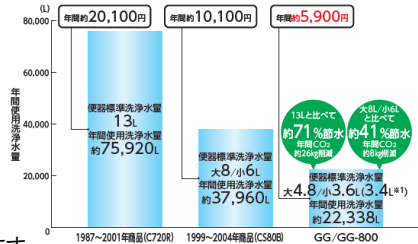

# トイレ ウォシュレット一体型便器 GG1-800

おすすめ!!  
当日限定!!

汚れが付きにくく落ちやすい  
「セフィオンテクト」  
汚れを付きにくくする「プレミスト」  
少ない水で汚れをしっかりと洗い流す  
「トルネード洗浄」

トルネード洗浄 プレミスト

補助金  
対象商品

希望小売価格 310,310円(税込)

標準工事費込  
大特価!! **198,000円** 税込

※標準工事: 既設商品取外し処分、新設設置となります。

## 普段とおり使って節水