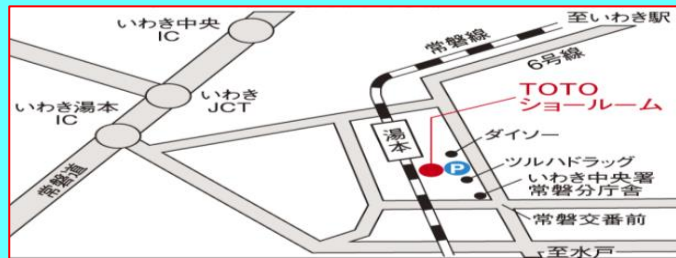

## すまいるセット割 セミナー開催!

会場 TOTOいわきサテライトショールーム  
いわき市常磐水野谷町諏訪ヶ崎7-8