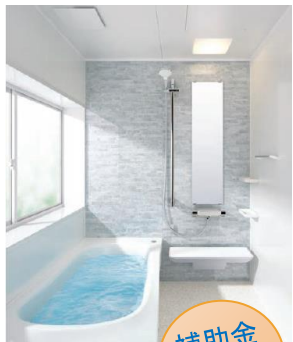

## システムバス

sazana

1616(1坪)サイズ Sタイプ  
お掃除ラクラクほっकारリ床  
ゆるリラ浴槽  
コンフォートシャワーバー(手すり兼用)  
コンフォートウェーブシャワー

補助金  
対象商品

特別価格 55% OFF  
希望小売価格 1,265,220円(税込)  
**570,000円** 税込 工事費別途