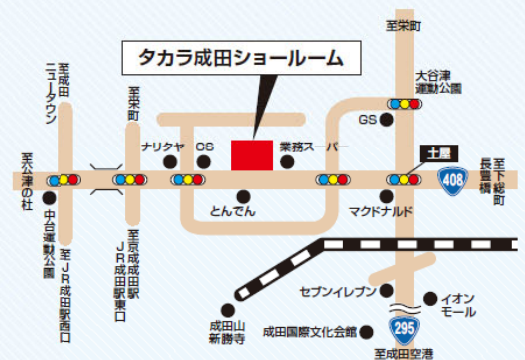

新商品内覧会

開催日時：2024. 7 / 12 fri 10:00~17:00

8月発売の新商品展示!

今回のおすすめポイントを詳しくご説明させていただきます。

Takara standard 成田ショールーム

〒286-0013 千葉県成田市美郷台2-1-1 (駐車場完備)

TEL:0476-23-6969

- ●営業時間 / 10:00~17:00
- ●休館日 / 水曜日(祝日を除く)GW・お盆・年末年始

Instagram [takarastandard](https://www.instagram.com/takarastandard)

情報満載!!   <https://www.takara-standard.co.jp/>

WEBからの
ご予約はコチラから ▶