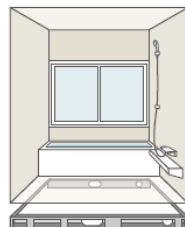

製造の過程で850℃の炉で加熱しているため、熱に対して十分な強さを発揮します。

システムバス

GRANSPA

グランspa

動画でCheck!

大人気! 癒しをもたらす機能
「肩包み湯」「うるぽか湯」

首から肩をなでるように、優しく湯に包まれる。まるで温泉やスパリゾートで味わうような、至福の癒し体験をご自宅で。

水と空気が織りなす、泡のベールにつつまれる贅沢なひととき。一味違う癒しの入浴体験で、あなたの暮らしをより上質なものに。

震度6強相当の揺れにも負けない、 安心が続くバスルーム

一般的なシステムバスは、数本の短い支柱によってその荷重を支えています。タカラスタンダードでは独自に開発した頑丈なフレーム架台を採用。過酷な三次元耐震実験で実証された高い耐久性で、家族の安心を支えます。

■ 一般的なシステムバス

支柱だけで支えているので大きな揺れでは傾くことも

■ 耐震システムバス

フレーム構造の架台で支えるので震度6強相当の振動にも負けない