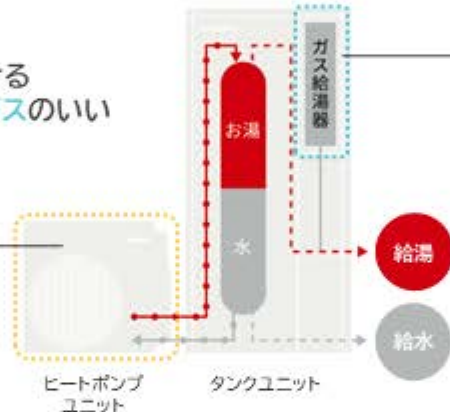

給湯器を買い替えるなら今！ハイブリッド給湯器「エコワン」

ハイブリッド給湯器「エコワン」の導入で

国から補助金が

15万円
もらえます！！

給湯省エネ2024事業

給湯器を買い替えるなら今がチャンス！

そもそもエコワンってなに？

電気とガソリンを上手に組み合わせるハイブリットカーのように、**電気とガス**のいいところを組み合わせた給湯器です！

電気(ヒートポンプ)

高効率&省エネ

電気のみでヒートポンプが必要なときに必要な分だけお湯をつくり、タンクに貯湯する

ガス(エコジョーズ)

パワフル&スピード

貯めていたお湯が足りない時だけバックアップとしてガス給湯器のエコジョーズが運転する

ヒートポンプとエコジョーズで必要な量のお湯にあわせて最適に運転します。

たくさんお湯を使う時も湯切れの心配がありません。

どれくらい光熱費がお得になるの？

■年間ランニングコスト

電気×ガスのハイブリッドだから、従来給湯器と比べ光熱費が

年間約 **58,440円** オトク！

10年で約 **58万円** の節約に！

あなたのご家庭ではどれくらい安くなる？
簡易シミュレーションできます！

ECO ONE
RUNNING COST
SIMULATION

こちらからCHECK！

※簡易シミュレーション(実力)：国土交通省省民技術政策総合研究所による「建築物のエネルギー消費性能に関する技術情報」で公開されている平成28年省エネルギー基準に準拠した「エネルギー消費性能評価プログラム(住宅版)Ver.3.3.1」(6地域)に基づき試算(2024年11月現在)。年間給湯+お湯代(給湯)18.3GJ、LPガス料金(適量)4,500円/㎡、電気料金(安全価格)27円/kWh、エコジョーズ、従来型ガス給湯器(給湯専用タイプ)

国の補助金
おトクに
活用！

今、エコワンにお取り替えすると

補助金15万円

もらえます！

最近、光熱費高騰で困ってませんか？

RUNNING COST SIMULATION
エコワン光熱費シミュレーションを
無料で致します！

あなたのご家庭はどれだけお得になる？
会場にてシミュレーション致します。