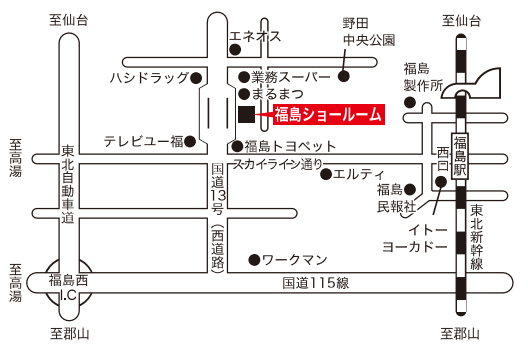

くらしの中に未来をひらく
カメイ株式会社 福島支店 福島営業所
〒960-0231 福島県福島市飯坂町平野路8 TEL 024-552-1355
許可番号： 国土交通大臣 許可(特-4)第3270号 国土交通大臣 許可(般-4)第3270号

●ホーム事業部関連商材
LPガス・ガス・ガス(灯油宅配サービス)・ガス機器 省エネ商材、その他、
サービス関係・LPガス(GHP・業務用ボイラー・発電機)、災害対応バルク

●情報盛りだくさん!リフォーム専用サイト
<https://www.kamei.co.jp/reform/> **カメイdeリフォーム**