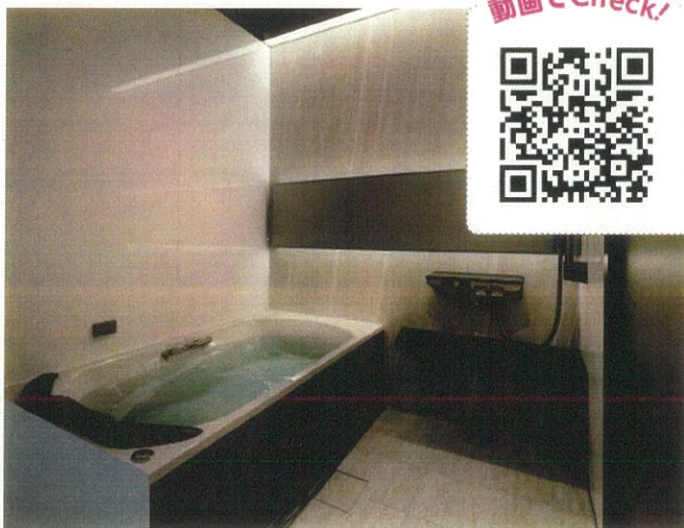

新商品

動画でCheck!

肩包み湯

ツインの水流で
体を包み込むよう
にほぐす

ラグジュアリー
ミラー

癒しの空間を
演出する間接照明
一体型ミラー

うるぼか湯

マイクロバブルが
肌へ心へと浸透する