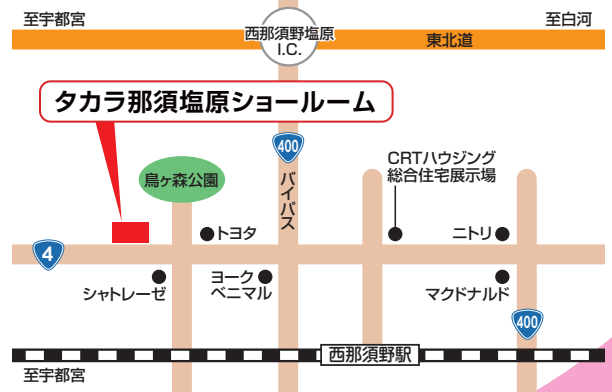

1日限定開催!

水まわりって、大切だから

カメイ株式会社 × Takara standard

特別リフォーム相談会

〈開催日時〉

2023.2/9(木曜日)

10:00~17:00

(ご来場の際はこのチラシをご持参ください)

お客さまならびにスタッフの健康と安全を第一に配慮し新型コロナウイルス感染防止対策を徹底しキャンペーンを実施致します。

会場

Takara standard 那須塩原ショールーム

〒329-2745 那須塩原市三区町634番地77号〈駐車場完備〉

TEL:0287-39-1831 営業時間/AM10:00~PM5:00
休館日/水曜日(祝日を除く)・お盆・年末年始

タカラスタンダード

検索

<https://www.takara-standard.co.jp/>

Instagram

フォローしてね!

takarastandard

WEB予約は
こちらから

■ご来館についてのご協力をお願い

- ・マスク着用
- ・可能な限り少人数でのご来館
- ・入館時の手指消毒、検温の実施
- ・発熱や風邪症状など体調不良の方の来場はご遠慮願います

新型コロナウイルス感染拡大防止対策を行なっております。

お問い合わせ

カメイ株式会社 栃木支店

栃木県宇都宮市泉が丘5丁目7-14 ワイズビル

TEL. 028-612-2911

ショールームへご来場の際は
ご予約をお願い致します。

(お電話またはWEBにて)