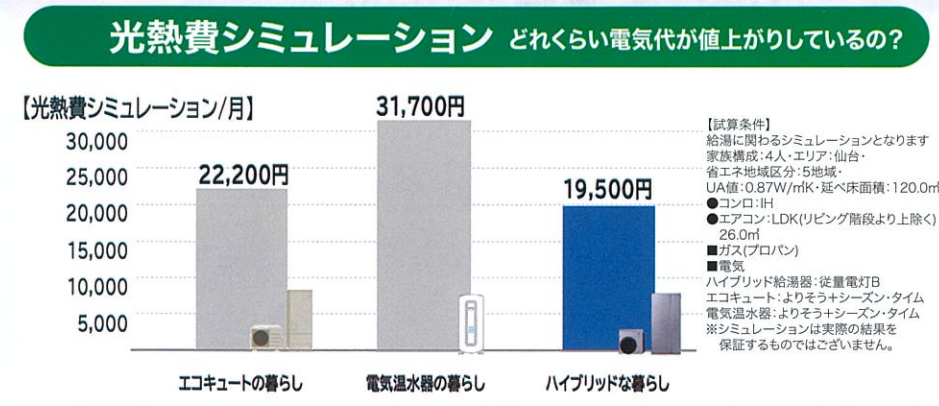

TOTO

リンナイ ハイブリッド 電気代軽減コーナー

オール電化住宅における電気料金が以前の1.5~2倍に!

21年12月の電気代(目安)	25,000円	1,320kWh	30,000円	1,600kWh	35,000円	1,850kWh
値上げ後のお支払金額	41,064円	値上げ率 164%	49,472円	値上げ率 165%	57,514円	値上げ率 165%

※【燃料費調整費】21年12月:0円31銭・22年12月:12円57銭 【再エネ賦課金】21年:3.36円・22年:3.45円 =前年増減額 +12.17円/kwh