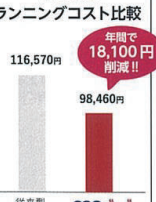

ecoエース

ecoエース

今まで使わずに捨てられていた排気熱を有効利用して、従来よりも少ないガス消費量で効率よくお湯を沸かせます。

年間給湯ランニングコスト比較

24号 オート

給湯 おいだし

PUF-K2006SAW

32 Rinnai