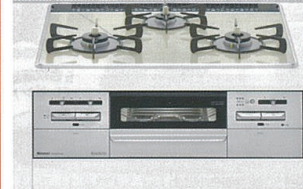

Mytone

- ココットプレート
- オートグリル
- 揺れピタ

27 Rinnai

[60cm幅パールクリスタル/カフェベージュ]

RS31W35P42DGAVW

詳しくチェック!