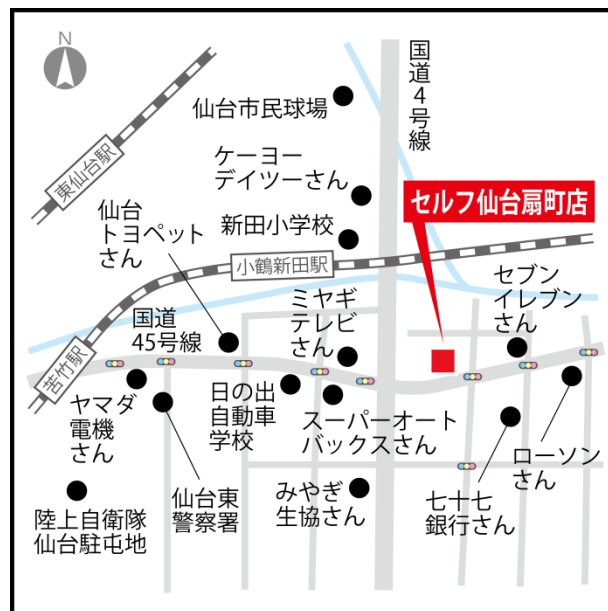

平成 25 年 4 月 8 日

各 位

カメイ株式会社

「Dr. Driveセルフ仙台扇町店」オープンのお知らせ

かねてより国道45号線下り、苦竹ジャンクション東側、仙台コカ・コーラボトリング株式会社旧本社跡地に建設工事をすすめておりました「Dr. Drive セルフ仙台扇町店」は、お陰様をもちまして本日、竣工致しました。

開所式には、建設工事に携わった方々が列席され、JX日鉱日石エネルギー株式会社松井東北支店長、株式会社タツノ龍野社長、鹿島建設株式会社赤沼専務執行役員東北支店長、当社亀井社長の4名によりテープカットを行い、事業のスタートを祝いました。

記

1. 店舗名 Dr. Driveセルフ仙台扇町店
2. 所在地 仙台市宮城野区扇町1-1-37 TEL 022-782-2122
3. 営業時間 24時間営業
4. 地図

(テープカットの様様)

(給油式の様様)

(全景写真)